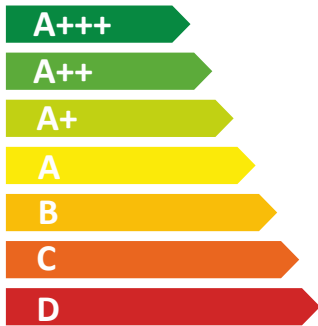

## HEIKO THERMAL Plus 9

55°C

35°C

A<sup>++</sup>

A<sup>+++</sup>

44 dB

53 dB

■ 05  
■ 06  
■ 07  
kW