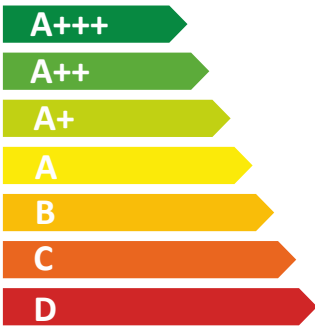

ENERG

енергия • ενέργεια

HEIKO

HEIKO THERMAL Plus 12

55°C

35°C

A⁺⁺

A⁺⁺⁺