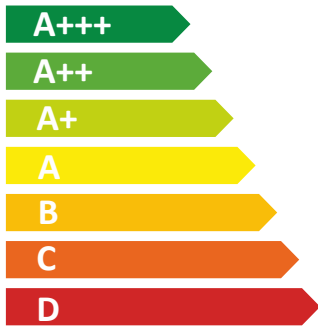

ENERG

енергия • ενέργεια

Y IJA

IE IA

HEIKO

HEIKO THERMAL 9

55°C

35°C