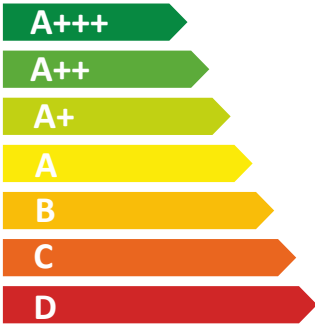

ENERG

енергия • ενέργεια

HEIKO

HEIKO THERMAL 12

55°C

35°C

A⁺⁺

A⁺⁺⁺