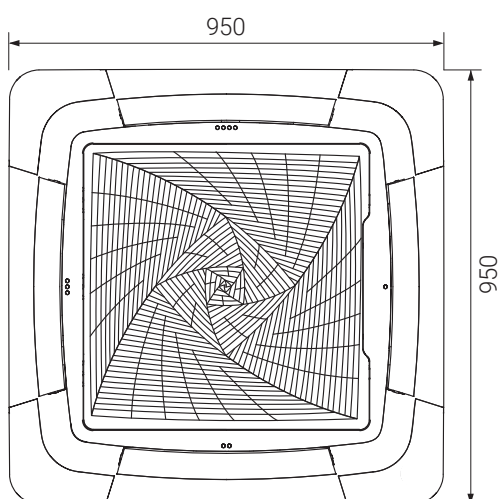

CA070-A1, CA100-A1