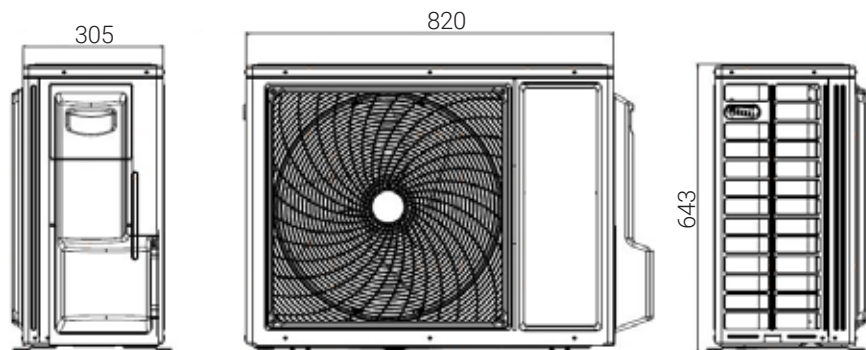

Jednostki zewnętrzne

JZ050-A2