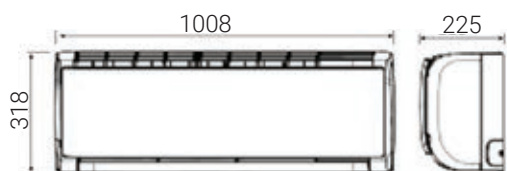

HEIKO Wymiary - klimatyzatory

Klimatyzatory ściennie

JS025-A1, JS035-A1

JS025-QW2, JS035-QW2

JS050-QW2

JS025-C2, JS035-C2

JS050-C2

JS070-C2