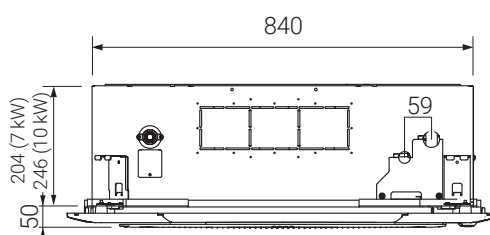

CA070-A1, CA100-A1