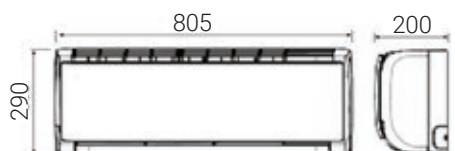

HEIKO Wymiary - klimatyzatory

Klimatyzatory ściennie

JS025-A1, JS035-A1

JS025-QW2, JS035-QW2

JS050-QW2

JS025-C2, JS035-C2

JS050-C2

JS070-C2