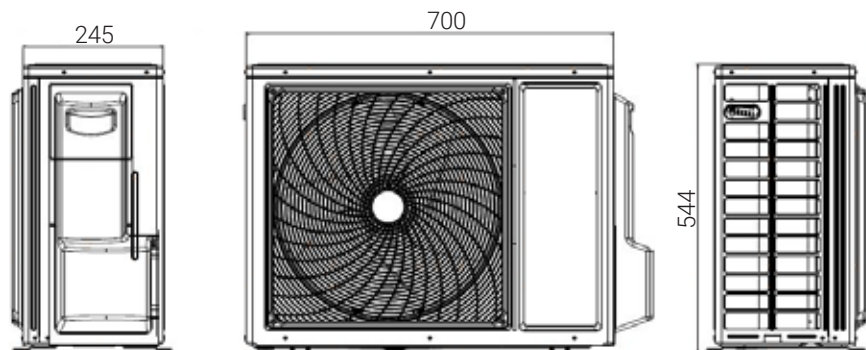

HEIKO Wymiary - klimatyzatory

Klimatyzatory ściennie

JS025-A1, JS035-A1

JS025-QW2, JS035-QW2

JS050-QW2

JS025-C2, JS035-C2

JS050-C2

JS070-C2

Klimatyzatory kasetonowe

CA035-A1, CA050-A1

CA070-A1, CA100-A1

Jednostki zewnętrzne

JZ025-C2, JZ035-C2

JZ070-C1

JZ025-A1, JZ035-A1, JZ050-C2, JZ050-Q2

JZ025-Q2, JZ035-Q2