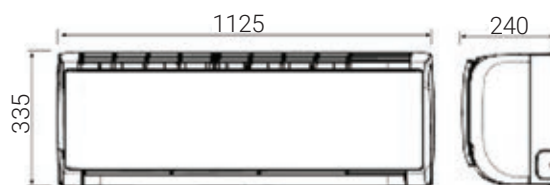

HEIKO Wymiary - klimatyzatory

Klimatyzatory ściennie

JS025-A1, JS035-A1

JS025-QW2, JS035-QW2

JS050-QW2

JS025-C2, JS035-C2

JS050-C2

JS070-C2