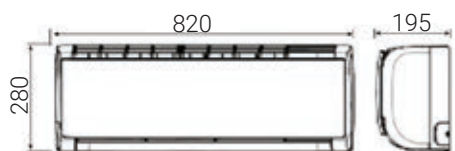

HEIKO Wymiary - klimatyzatory

Klimatyzatory ściennie

JS025-A1, JS035-A1

JS025-QW2, JS035-QW2

JS050-QW2

JS025-C2, JS035-C2

JS050-C2

JS070-C2