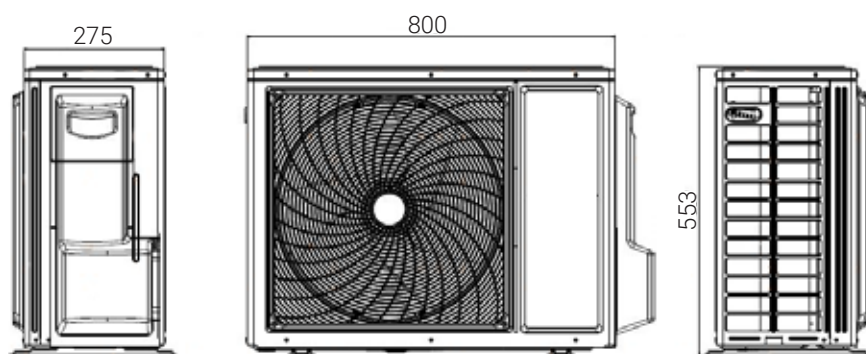

HEIKO Wymiary - klimatyzatory

Klimatyzatory ściennie

JS025-A1, JS035-A1

JS025-QW2, JS035-QW2

JS050-QW2

JS025-C2, JS035-C2

JS050-C2

JS070-C2

Klimatyzatory kasetonowe

CA035-A1, CA050-A1

CA070-A1, CA100-A1

Jednostki zewnętrzne

JZ025-C2, JZ035-C2

JZ070-C1

JZ025-A1, JZ035-A1, JZ050-C2, JZ050-Q2

JZ025-Q2, JZ035-Q2