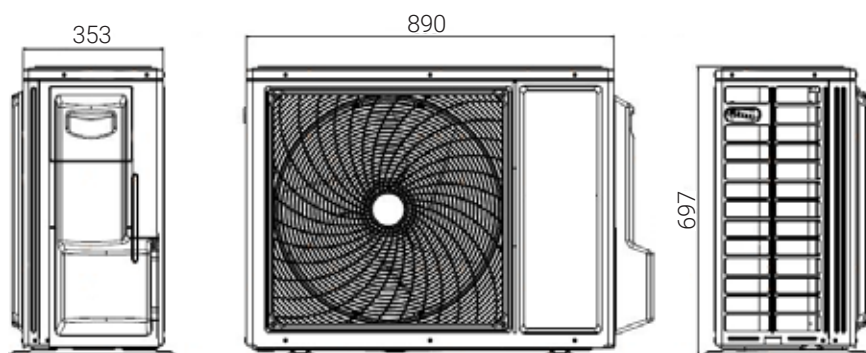

HEIKO Wymiary - klimatyzatory

Klimatyzatory ściennie

JS025-A1, JS035-A1

JS025-QW2, JS035-QW2

JS050-QW2

JS025-C2, JS035-C2

JS050-C2

JS070-C2

Klimatyzatory kasetonowe

CA035-A1, CA050-A1

CA070-A1, CA100-A1

Jednostki zewnętrzne

JZ025-C2, JZ035-C2

JZ070-C1

JZ025-A1, JZ035-A1, JZ050-C2, JZ050-Q2

JZ025-Q2, JZ035-Q2