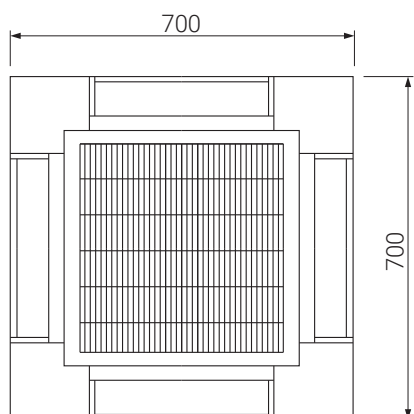

Klimatyzatory kasetonowe

CA035-A1, CA050-A1