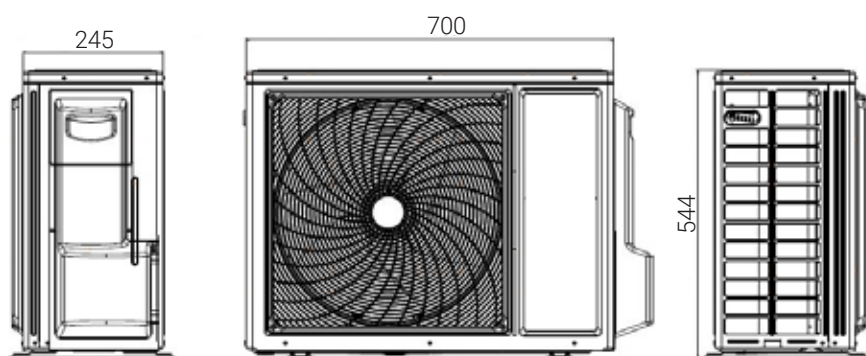

HEIKO Wymiary - klimatyzatory

Klimatyzatory ściennie

JS025-A1, JS035-A1

JS025-QW2, JS035-QW2

JS050-QW2

JS025-C2, JS035-C2

JS050-C2

JS070-C2

Klimatyzatory kasetonowe

CA035-A1, CA050-A1

CA070-A1, CA100-A1

Jednostki zewnętrzne

JZ025-C2, JZ035-C2

JZ070-C1

JZ025-A1, JZ035-A1, JZ050-C2, JZ050-Q2

JZ025-Q2, JZ035-Q2