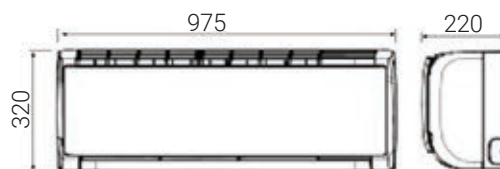

HEIKO Wymiary - klimatyzatory

Klimatyzatory ściennie

JS025-A1, JS035-A1

JS025-QW2, JS035-QW2

JS050-QW2

JS025-C2, JS035-C2

JS050-C2

JS070-C2